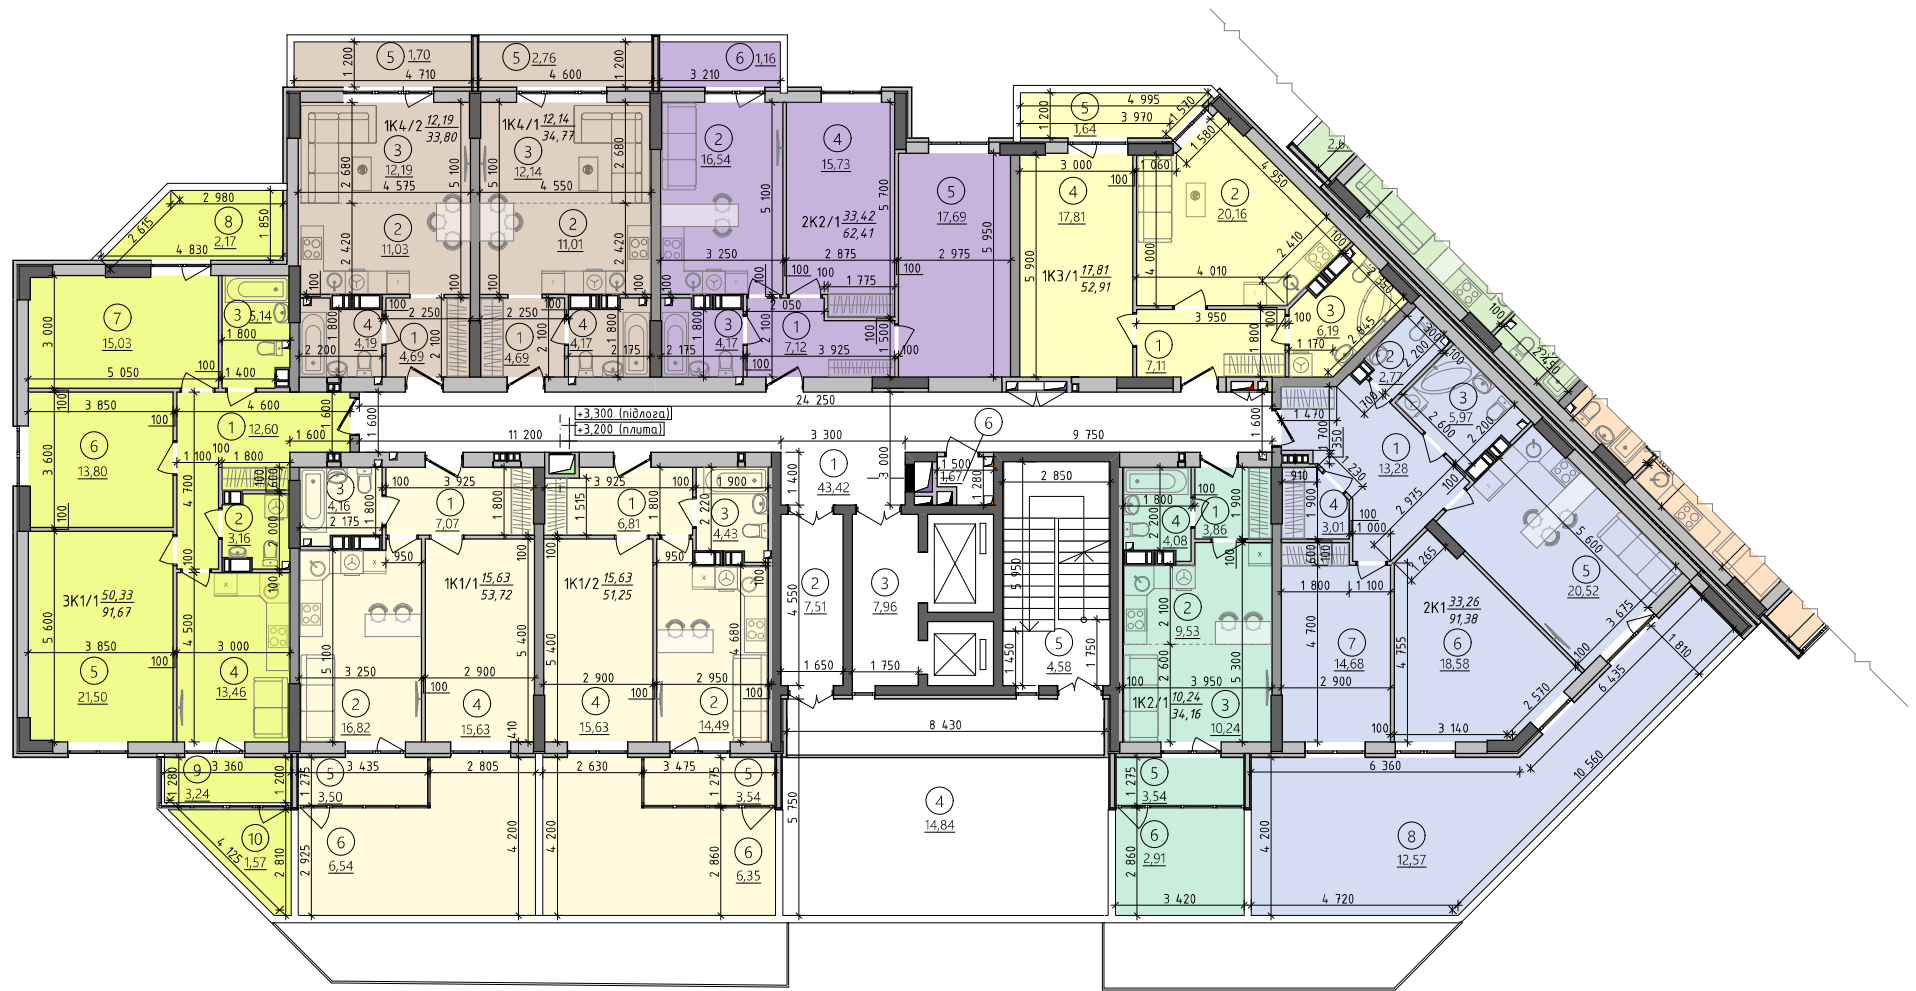

Загальний план 2-го поверху на відм. +3,300 (Секція 1)

Узгоджено

ІНВНІ ОРГАНІЗАЦІЇ
ЛІВНЕВСЬКА ВІСЬ
ЗОНА ІНВНІ

Схема розміщення секції

1 Пуск. комплекс
Секція 1