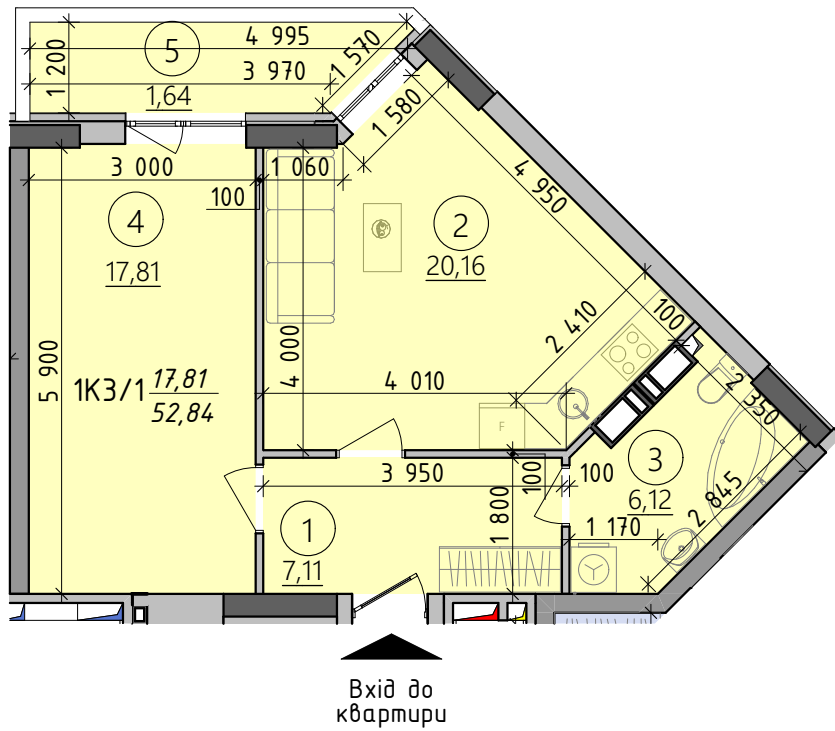

План 1-кімнатної квартири. Тип 1КЗ/1 (6-8 поверхи)

Схема розташування квартири на 6-8-ому поверсі

ЕКСПЛІКАЦІЯ ПРИМІЩЕНЬ

Схема розміщення секцій

1 Пуск. комплекс Секція 1

№ прим.	Найменування	Площа, м ²	Кат. приміщення
1КЗ/1			
1	Хол	7,11	
2	Кухня	20,16	
3	Санвузол	6,12	
4	Житлова кімната	17,81	
5	Балкон	1,64	
	Житлова площа	17,81	
	Загальна площа	52,84	