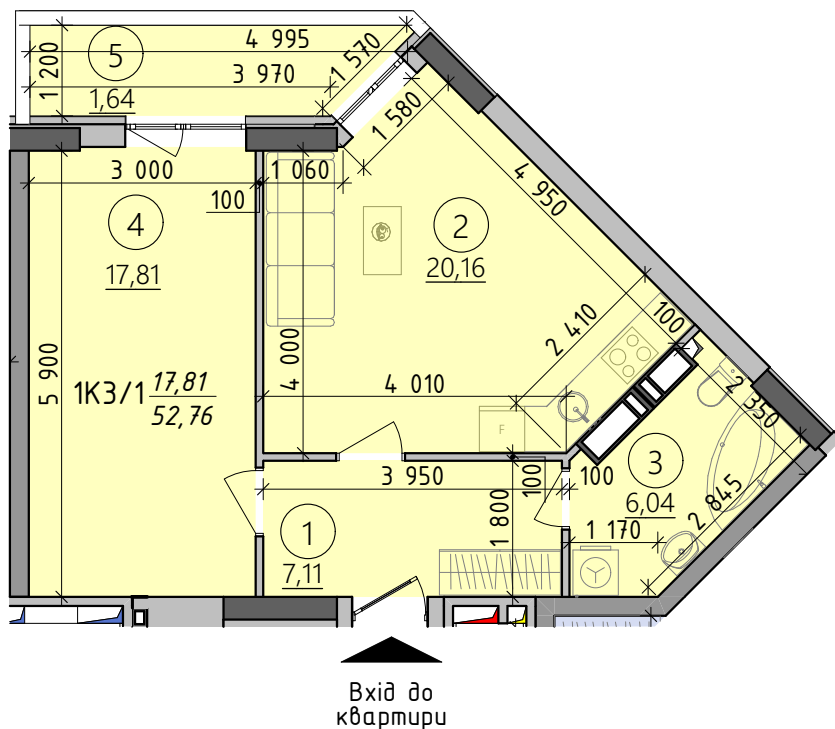

План 1-кімнатної квартири. Тип 1КЗ/1 (9-15 поверху)

Схема розташування
квартири на 9-15-ому поверсі

ЕКСПЛІКАЦІЯ ПРИМІЩЕНЬ

Схема розміщення
секцій

1 Пуск. комплекс
Секція 1

№ прим.	Найменування	Площа, м ²	Кат. приміщення
1КЗ/1			
1	Хол	7,11	
2	Кухня	20,16	
3	Санвузол	6,04	
4	Житлова кімната	17,81	
5	Балкон	1,64	
	Житлова площа	17,81	
	Загальна площа	52,76	